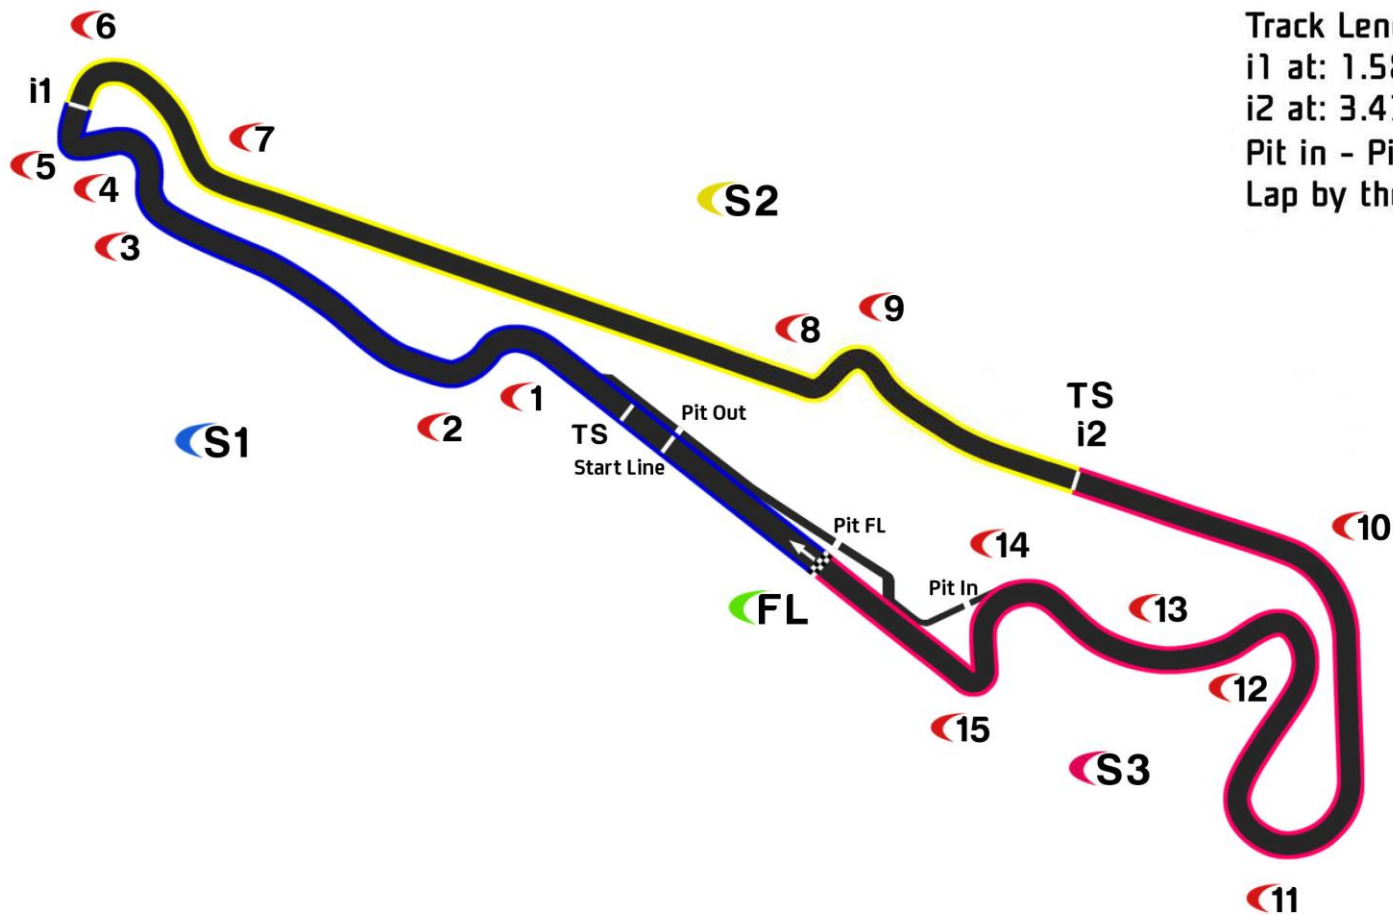

FERRARI
CHALLENGE

TROFEO
PIRELLI

Track Length: 5.842 m.

i1 at: 1.586 m.

i2 at: 3.478 m.

Pit in - Pit Out: 414 m.

Lap by the Pits: 5.858 m.