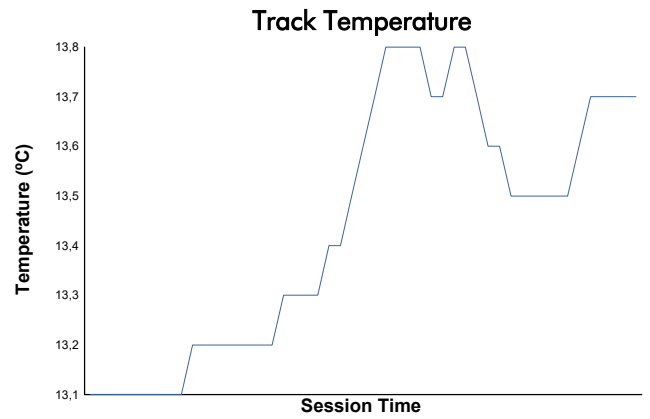

FINALE MONDIALE COPPA SHELL AM Finale Mondiale Weather Report

Track Status: **WET**