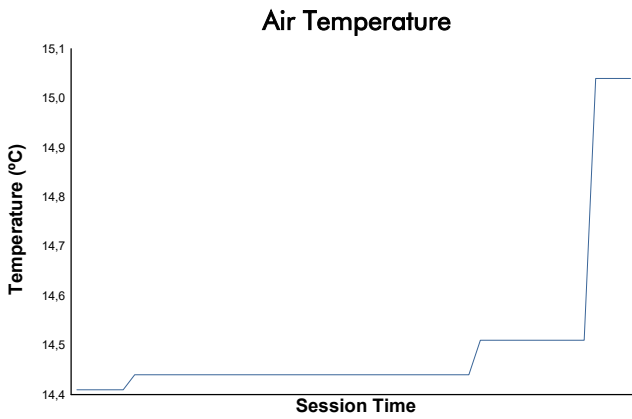

FINALE MONDIALE COPPA SHELL AM Finale Mondiale Weather Report

Track Status: **WET**