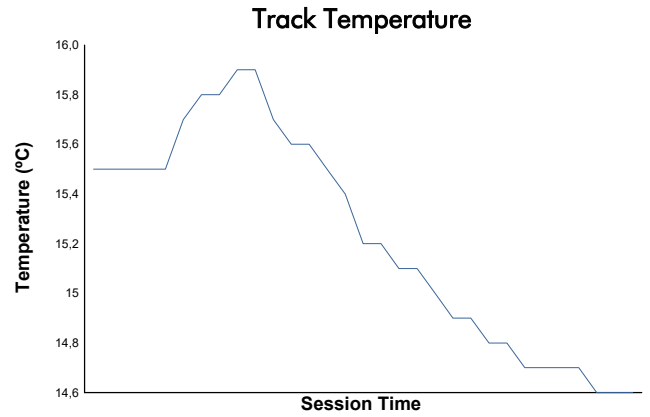

FINALE MONDIALE COPPA SHELL Finale Mondiale Weather Report

Track Status: **WET**