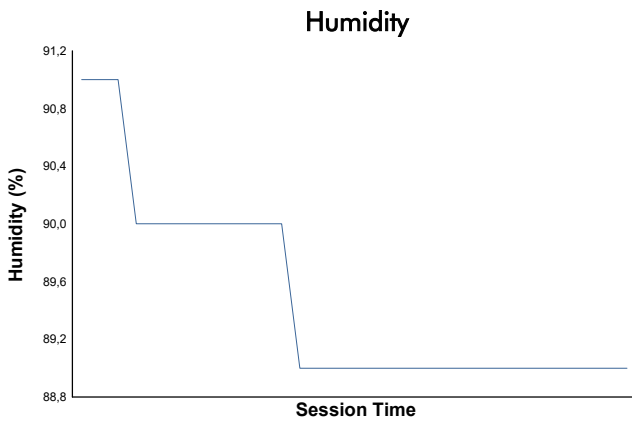

FINALE MONDIALE COPPA SHELL Finale Mondiale Weather Report

Track Status: **WET**