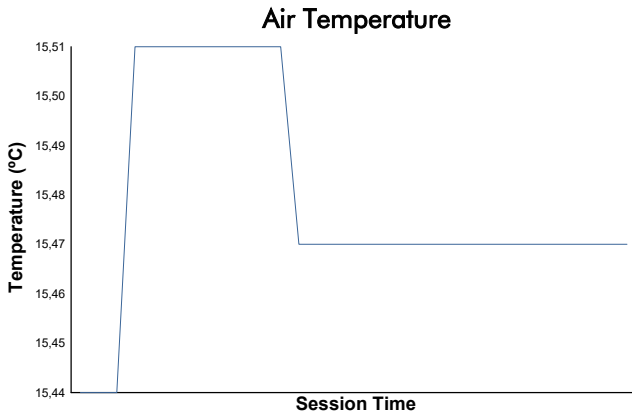

FINALE MONDIALE COPPA SHELL Finale Mondiale Weather Report

Track Status: **WET**