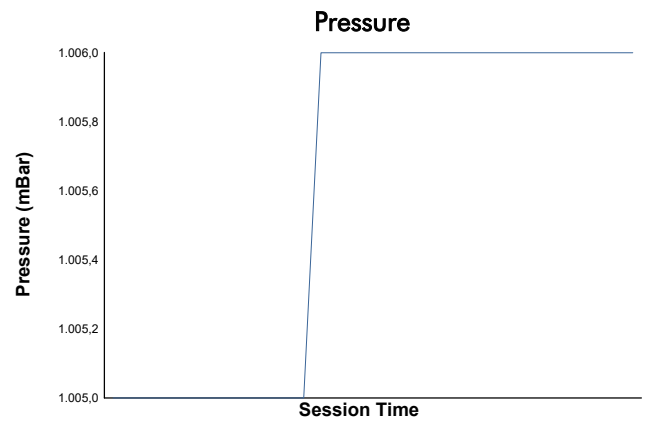

FINALE MONDIALE COPPA SHELL Finale Mondiale Weather Report

Track Status: **WET**