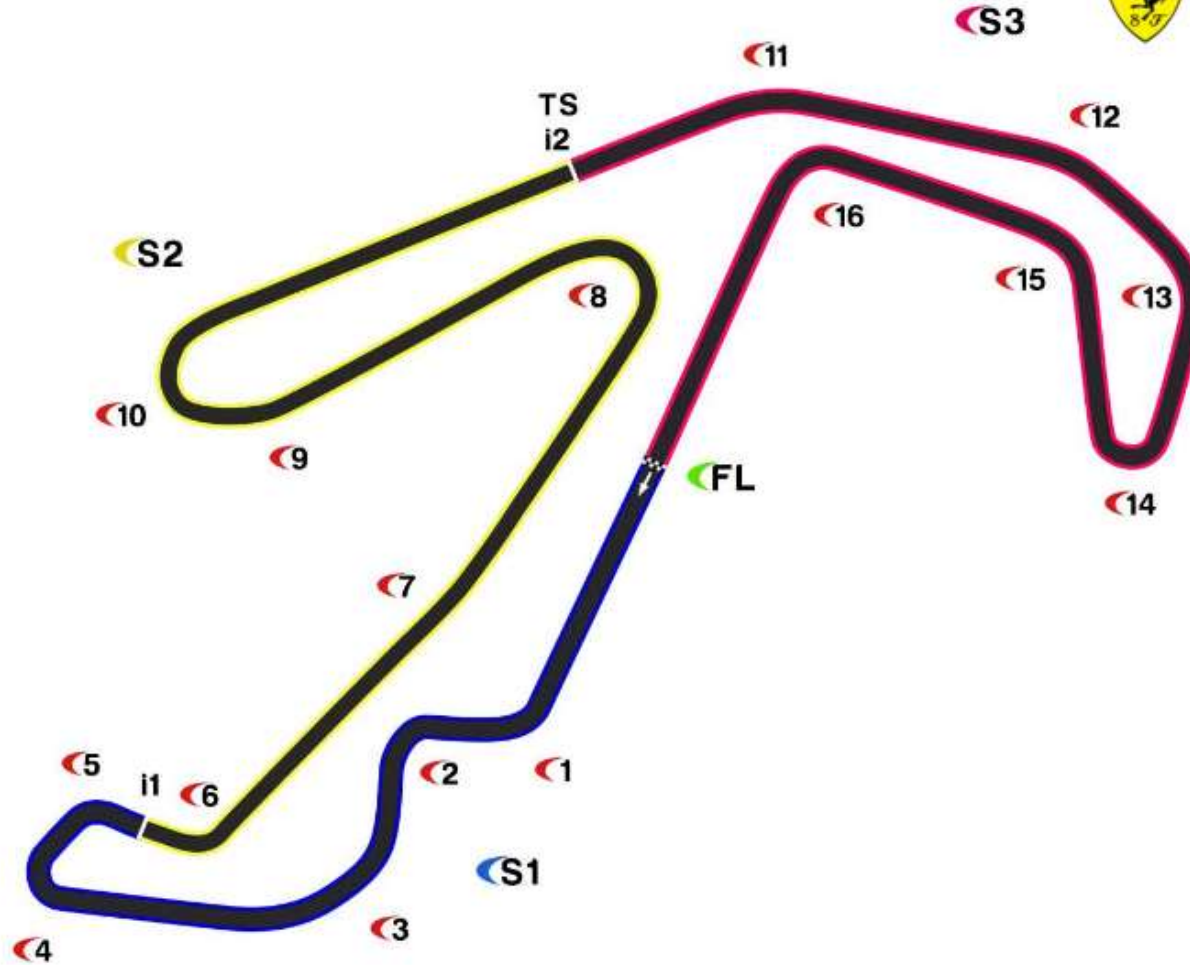

FERRARI  
CHALLENGE

### Misano

Circuit Length: 4.226 m.

i1 at: 987 m.

i2 at: 2.632 m.

Pit it - Pit Out: 630 m.