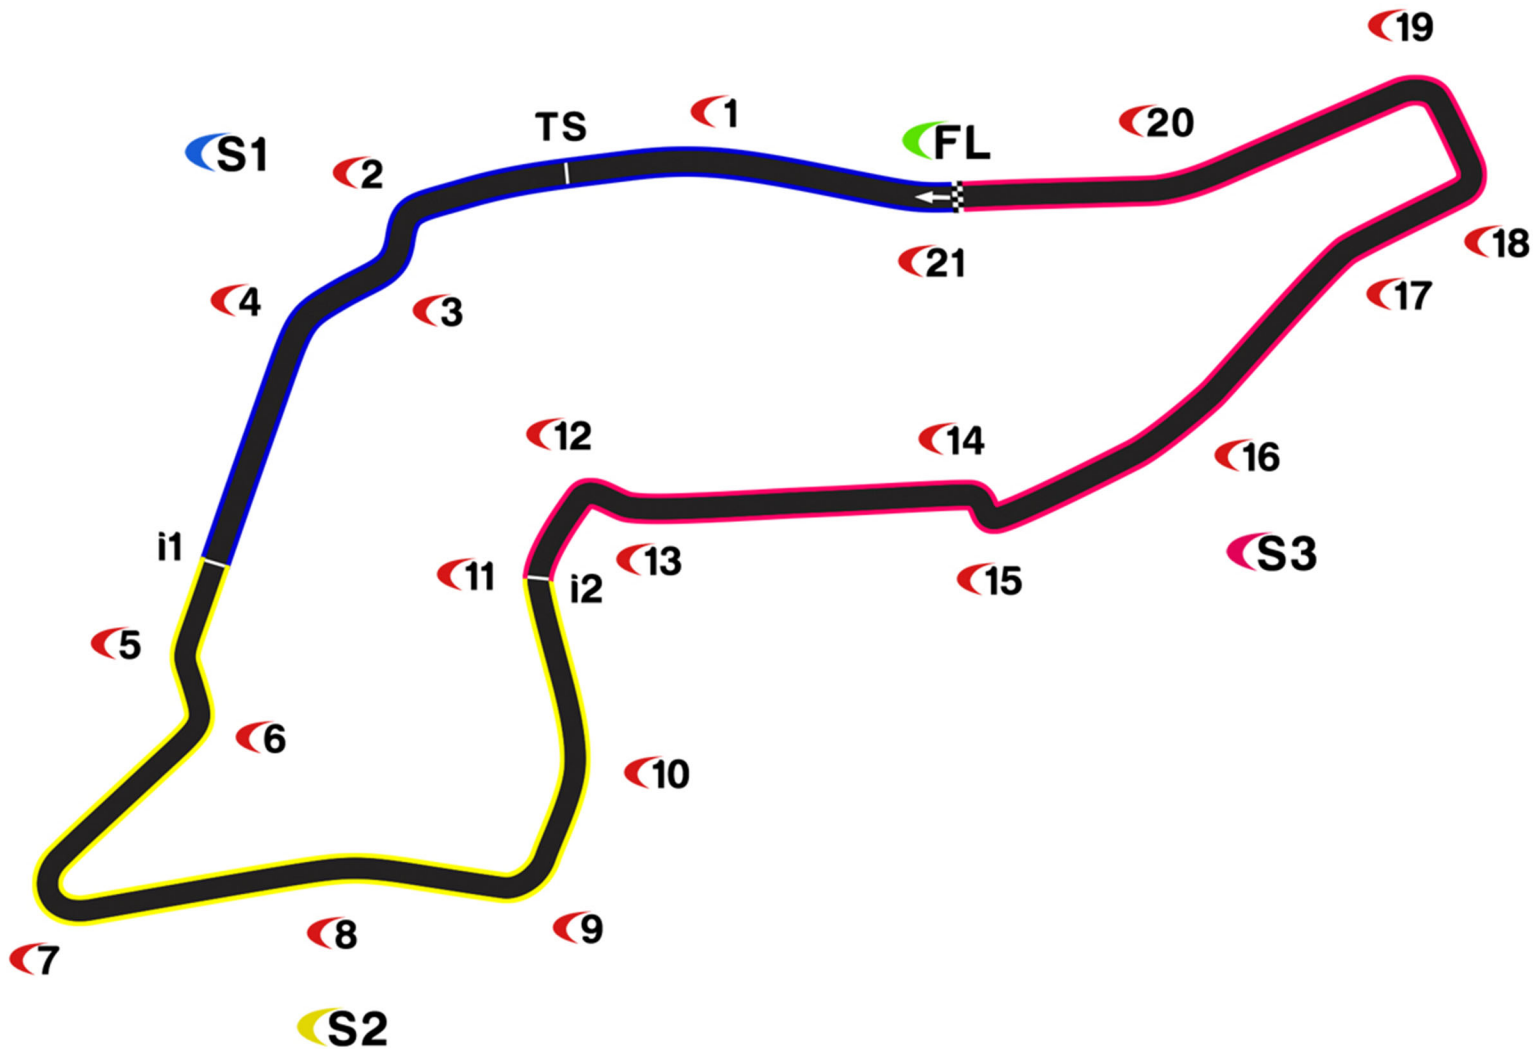

FERRARI  
CHALLENGE

**Imola**  
**Track Length: 4.909 m.**  
**i1 at 1.232 m.**  
**i2 at 2.746 m.**  
**Pit in at: 4580,2 m.**  
**Pit Out at: 226,5 m.**  
**Pit In - Pit Out: 549,1 m.**  
**Lap by the Pits: 4.904,5 m.**  
**Start Line Offset: 235,3 m.**