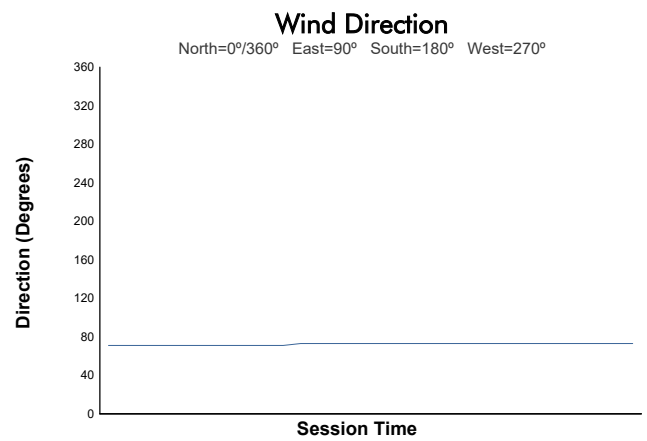

FINALE MONDIALE COPPA SHELL AM Finale Mondiale Weather Report

Track Status: **WET**