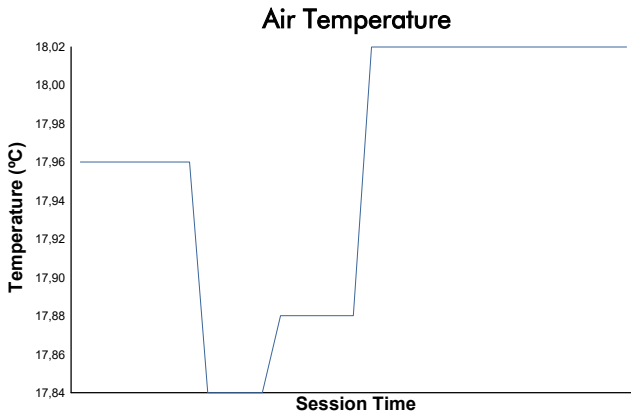

FINALE MONDIALE COPPA SHELL AM Finale Mondiale Weather Report

Track Status: **WET**