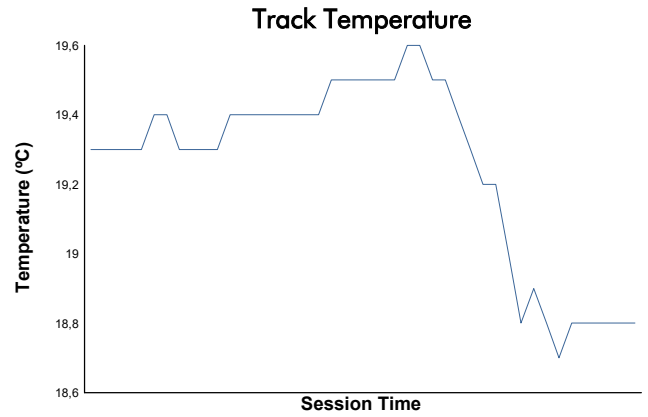

FINALE MONDIALE TROFEO PIRELLI Finale Mondiale Weather Report

Track Status: **WET**