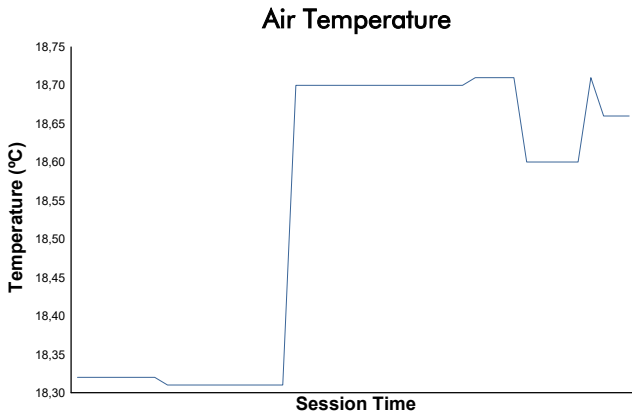

FINALE MONDIALE TROFEO PIRELLI Finale Mondiale Weather Report

Track Status: **WET**