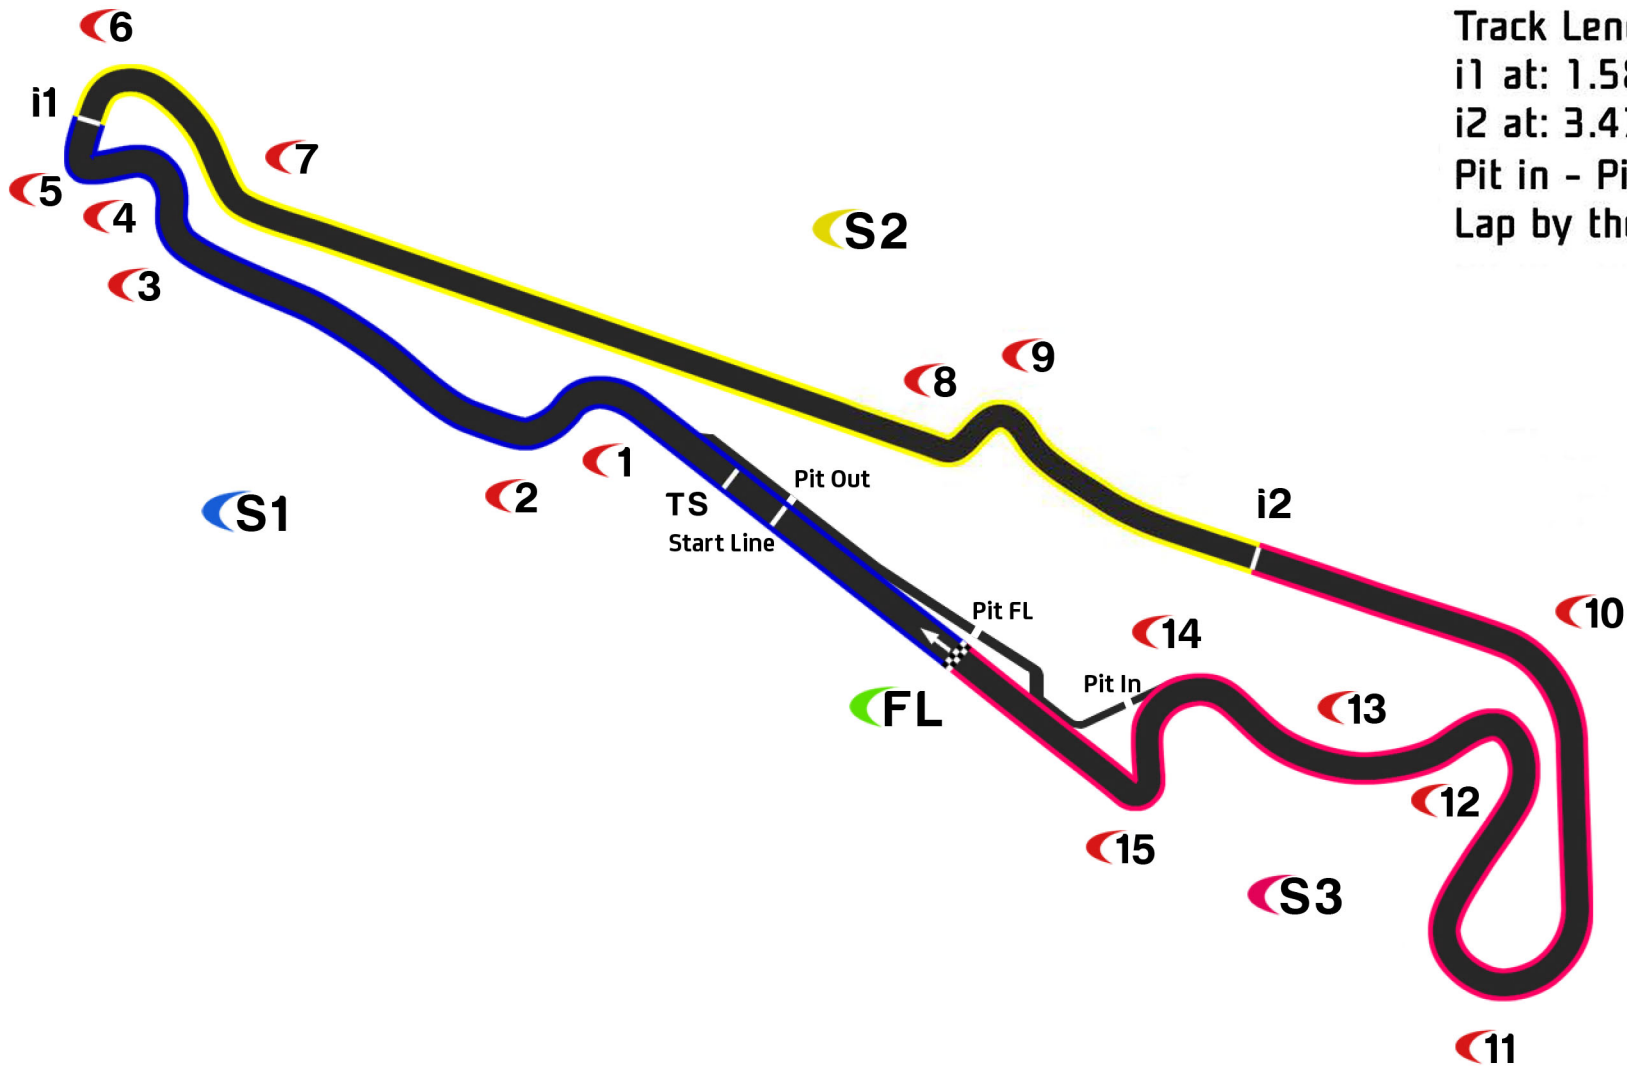

FERRARI  
CHALLENGE

Track Length: 5.842 m.  
i1 at: 1.586 m.  
i2 at: 3.478 m.  
Pit in - Pit Out: 414 m.  
Lap by the Pits: 5.858 m.