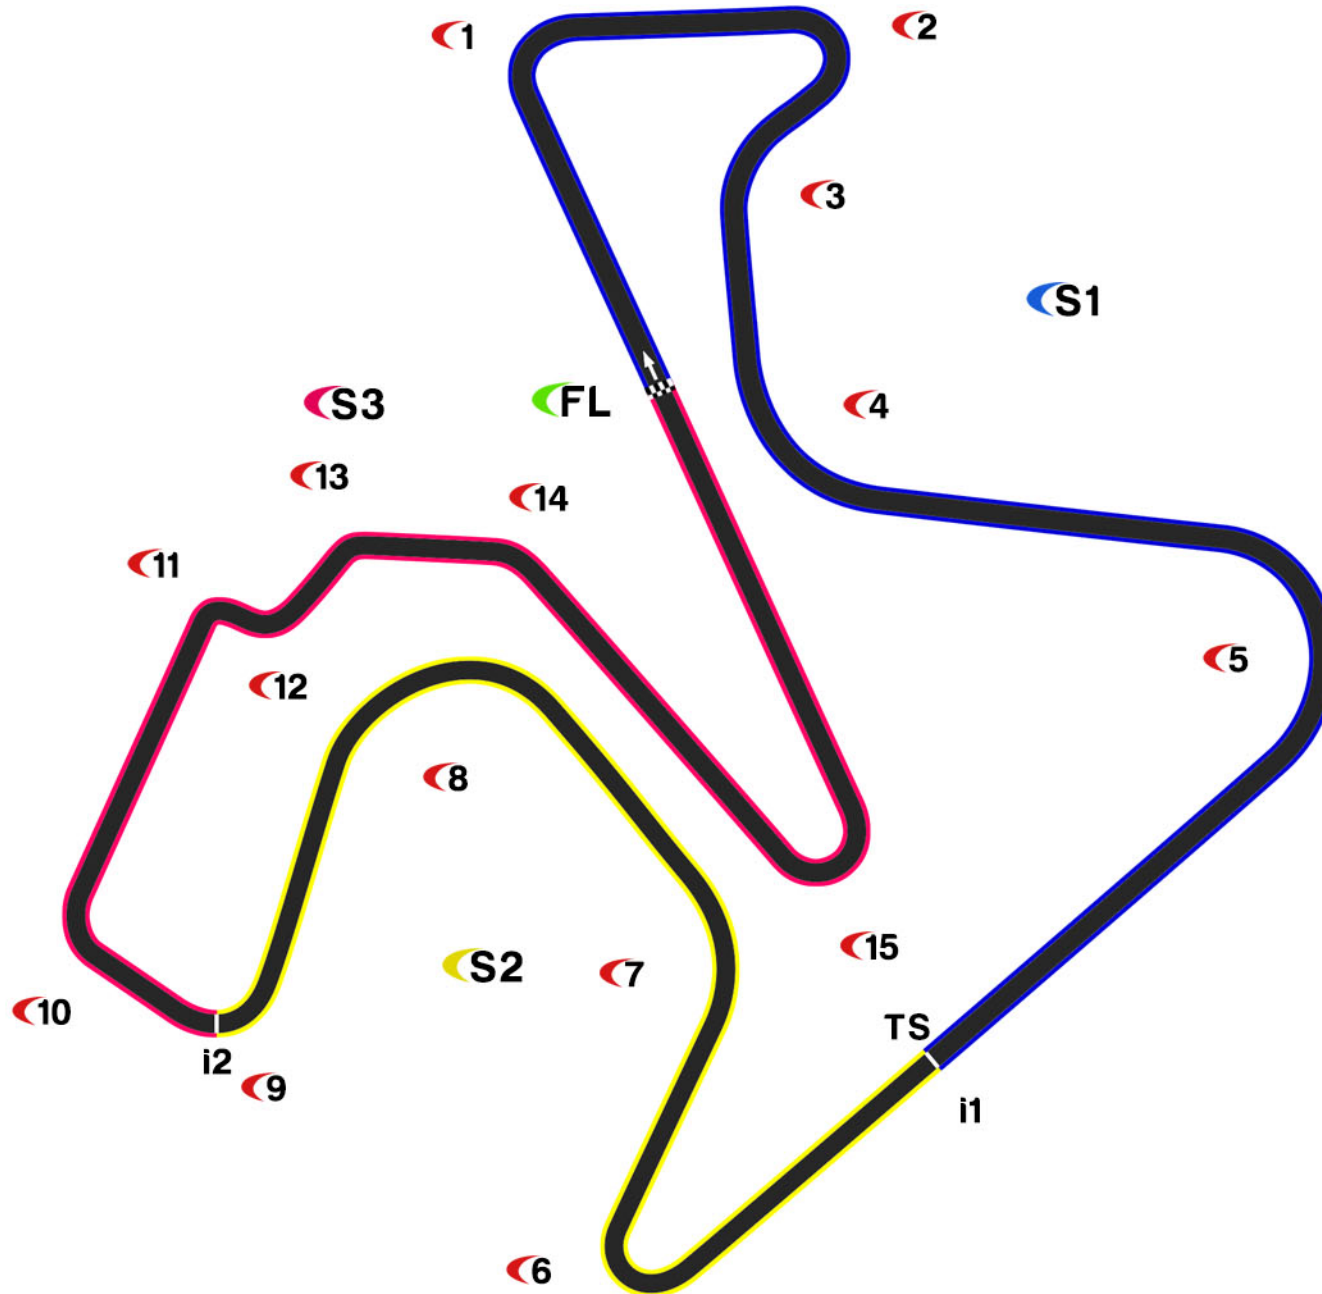

FERRARI
CHALLENGE

Jerez de la Frontera
Centerline: 4.428 m.
Pit In - Pit Out: 329 m.
Lap by Pits: 4.364 m.
i1 at: 1.788 m.
i2 at: 3.014 m.