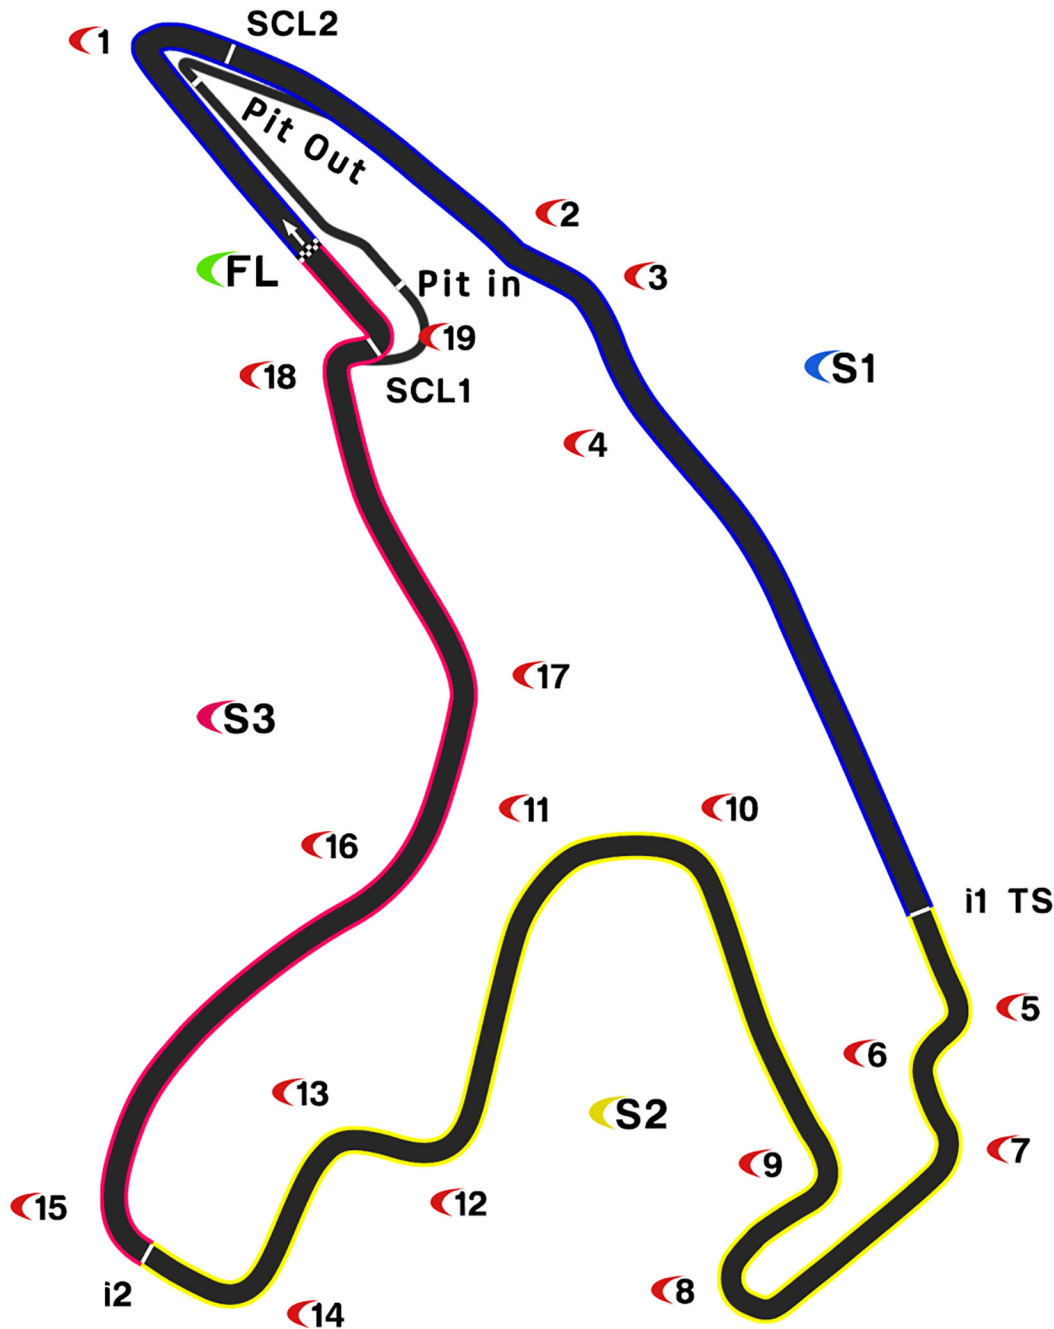

FERRARI
CHALLENGE

SPA-FRANCORCHAMPS

Centerline: 7.003,9 m.

Start Line Offset: 122 m.

i1 at 2.243,5 m.

i2 at 5.112,7 m.

Pit in at 6.918,9 m.

Pit In to Pit Out= 386,6 m.

Lap by the Pits= 6.955,6 m.