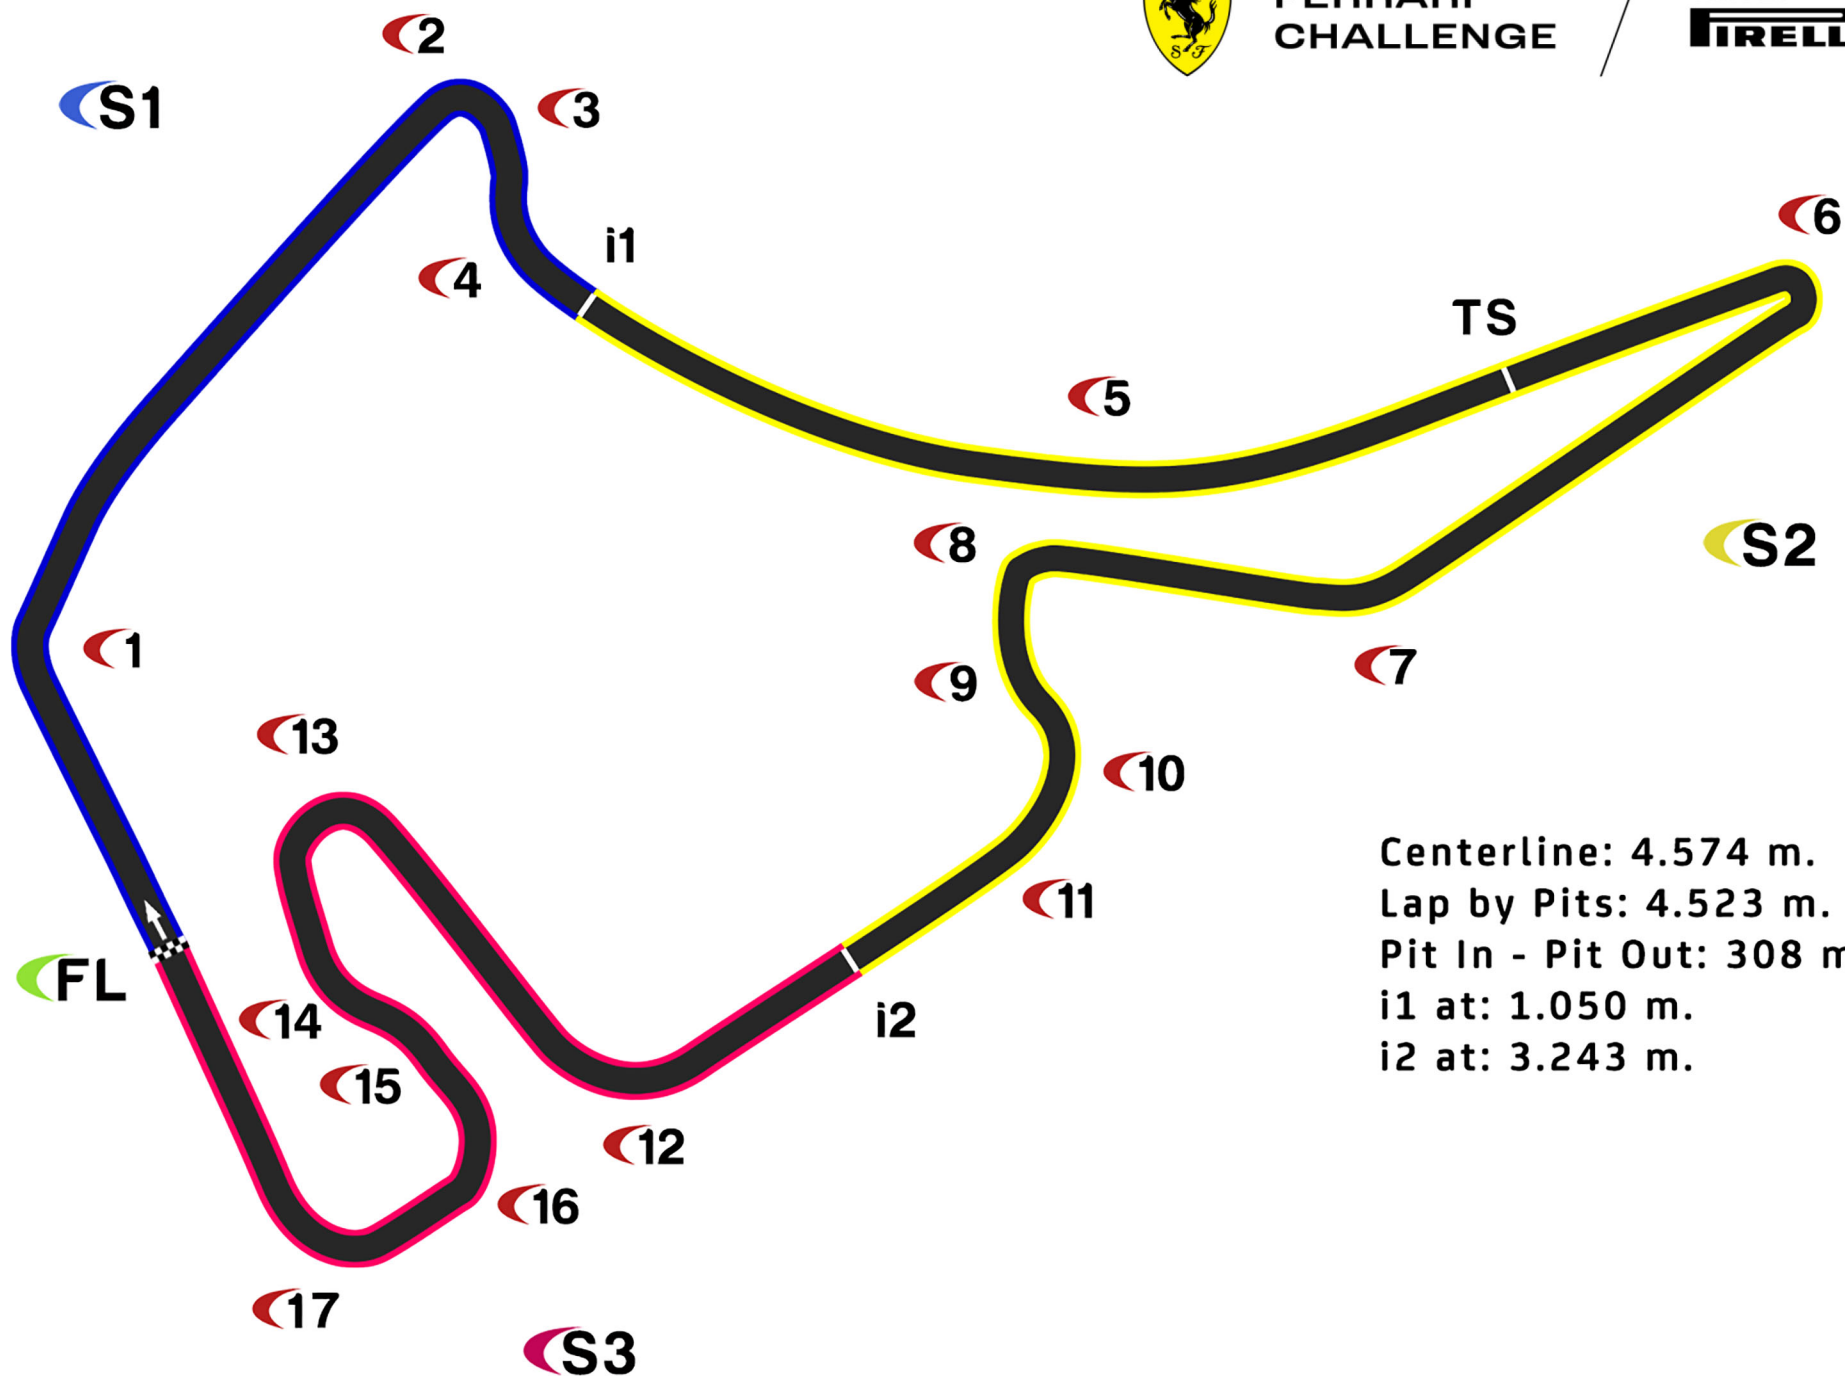

FERRARI
CHALLENGE

TROFEO
PIRELLI

Centerline: 4.574 m.
Lap by Pits: 4.523 m.
Pit In - Pit Out: 308 m.
i1 at: 1.050 m.
i2 at: 3.243 m.