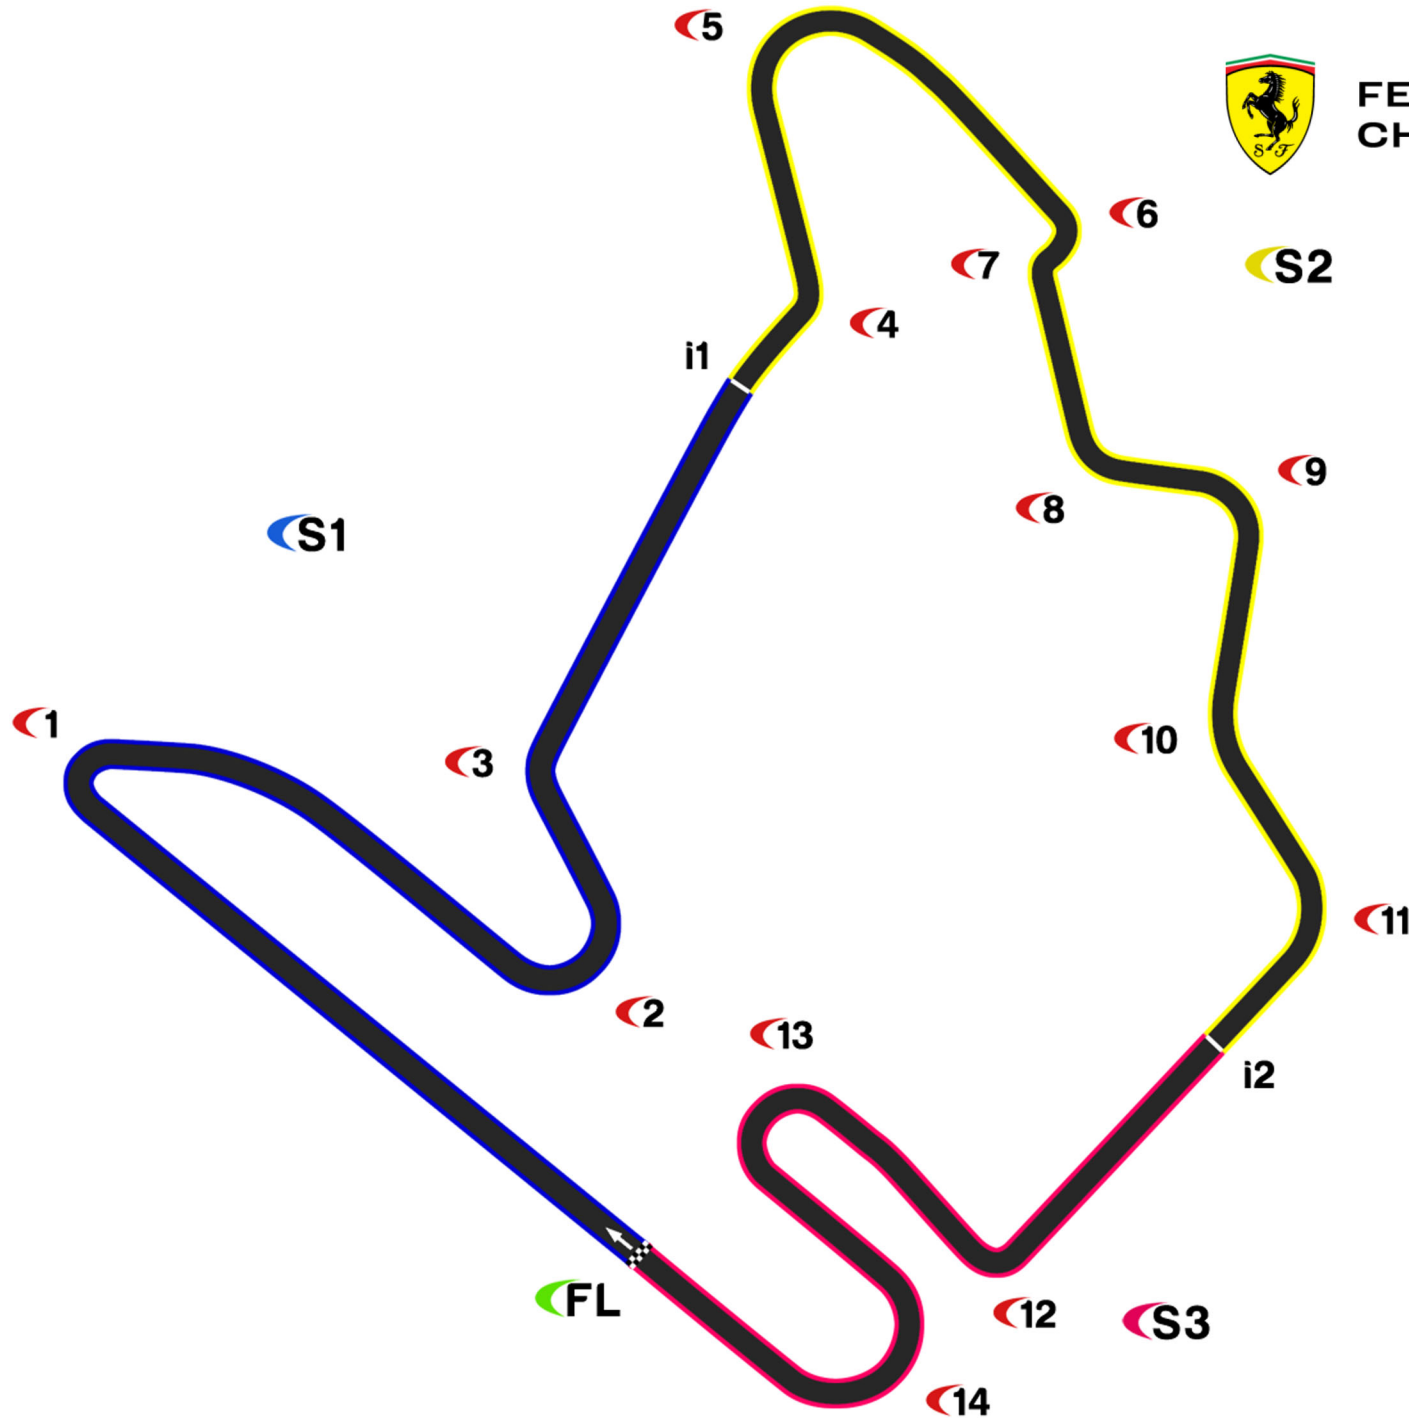

FERRARI
CHALLENGE

Track Length: 4.381 m.
Start Line Offset: 40 m.
i1 at: 1.740 m.
i2 at: 3.248 m.
Pit in at: 4.341 m.
Pit Out at: 325 m.
Pit in - Pit Out: 365 m.
Lap by the Pits: 3.794 m.