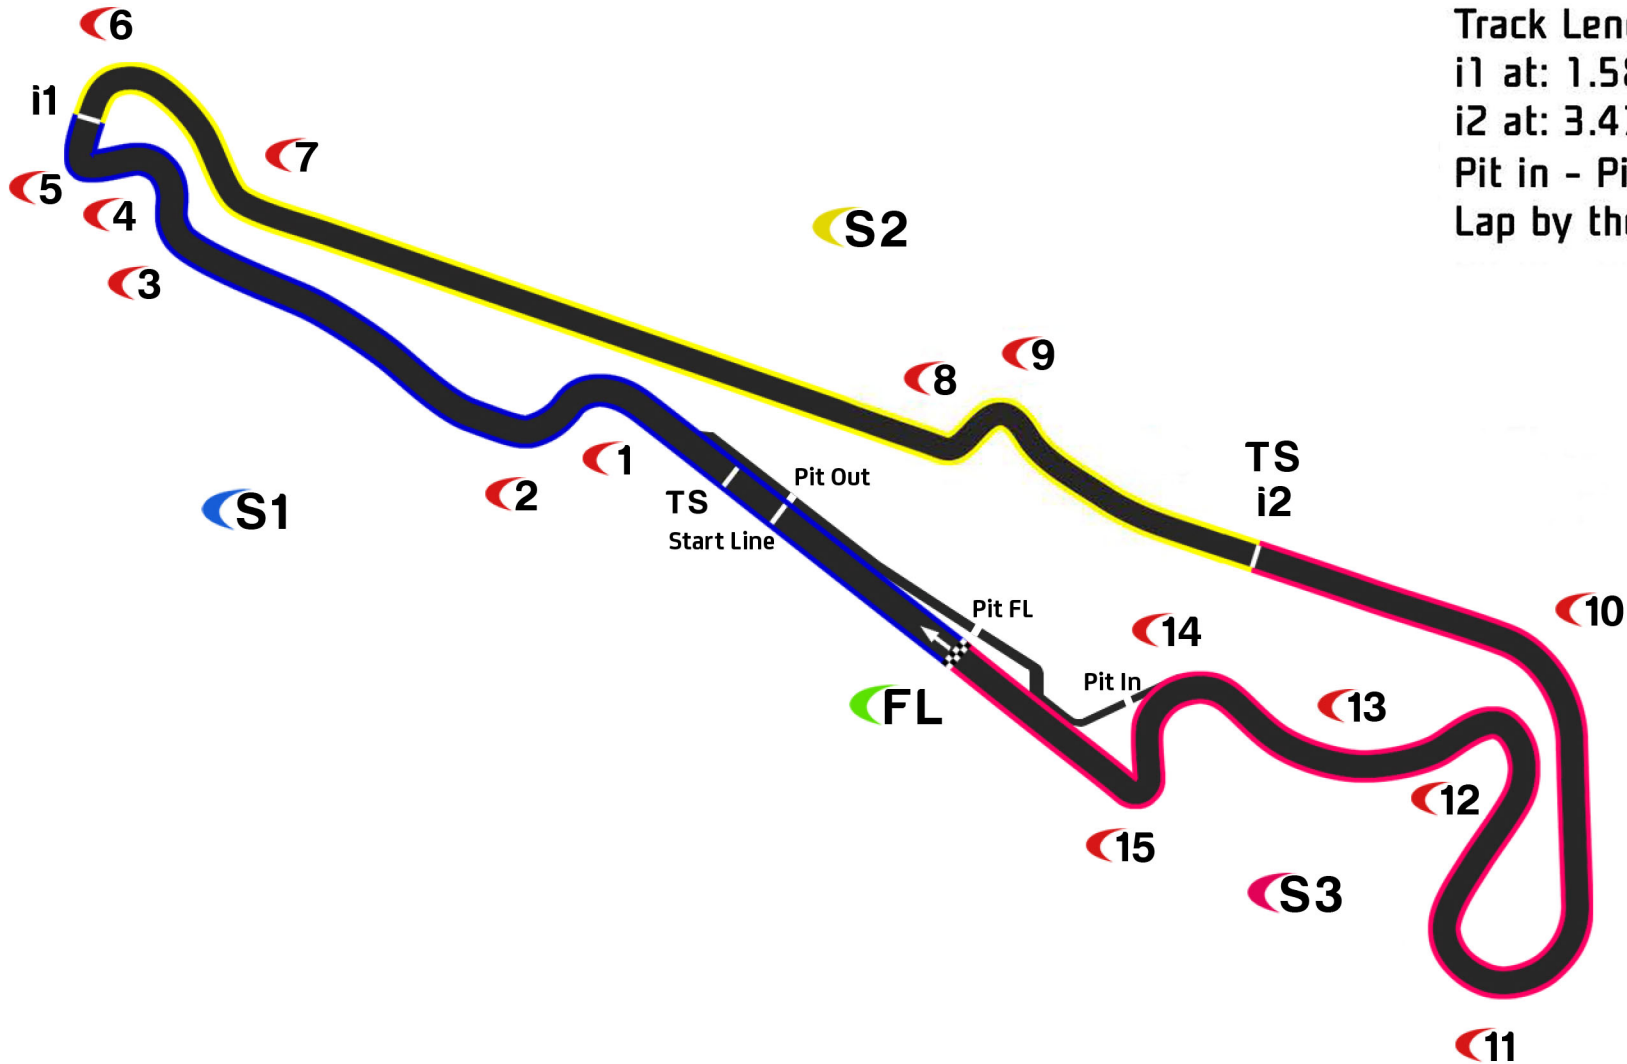

FERRARI
CHALLENGE

Track Length: 5.842 m.
i1 at: 1.586 m.
i2 at: 3.478 m.
Pit in - Pit Out: 414 m.
Lap by the Pits: 5.858 m.