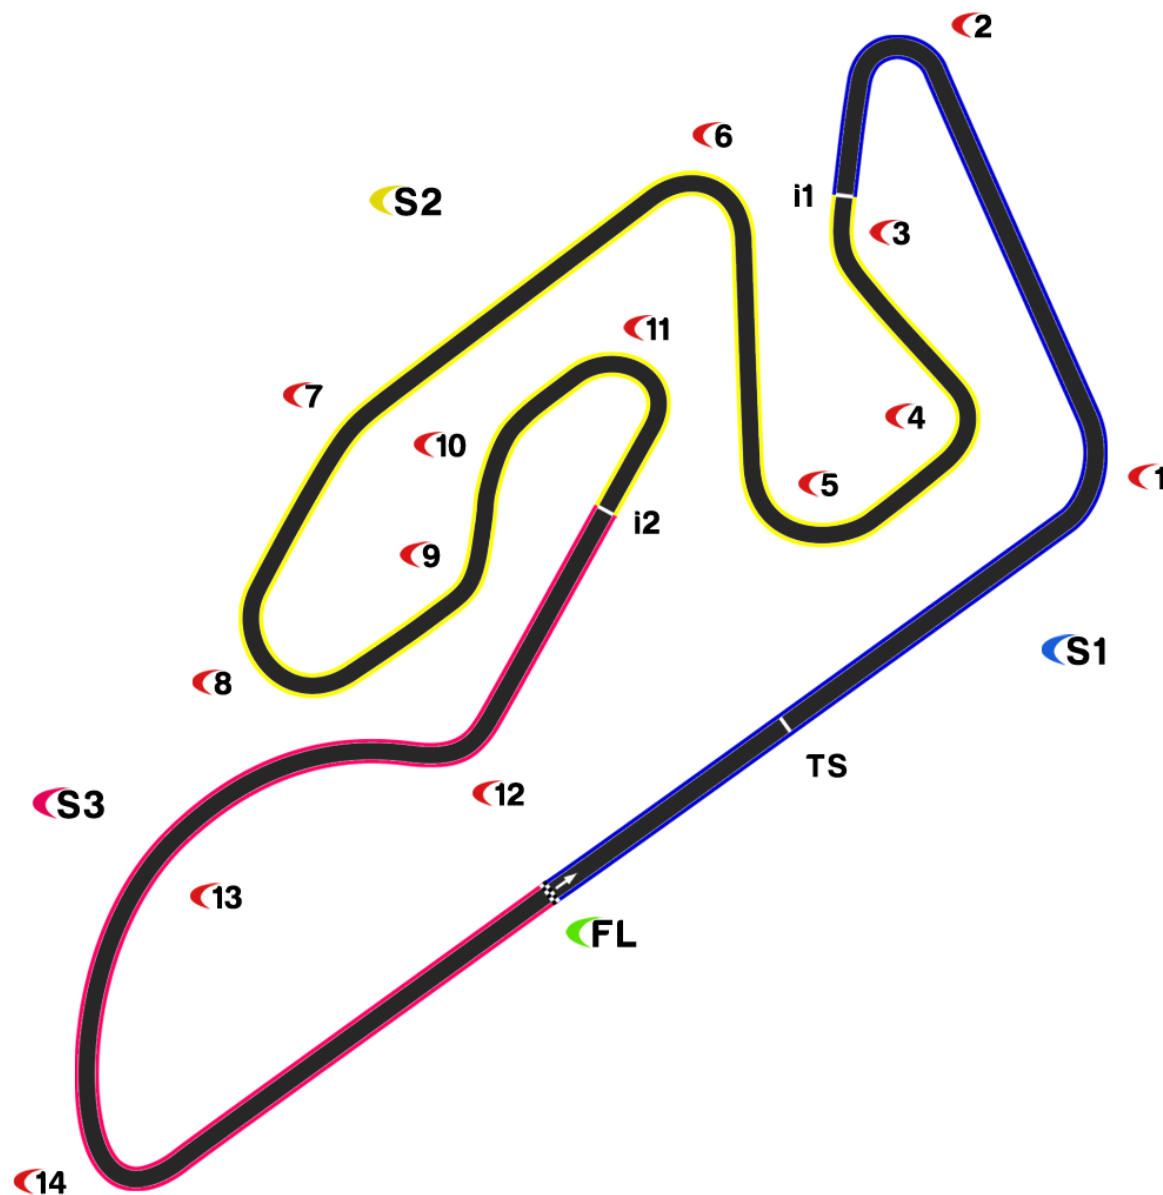

Trofeo **PIRELLI**

Valencia

Track Length: 4.005 m.

i1 at 1.052 m.

i2 at 2.834 m.

Pit in at: 3.954,5 m.

Pit Out at: 321,2 m.

Pit In - Pit Out: 372,5 m.

Lap by the Pits: 4.007 m.