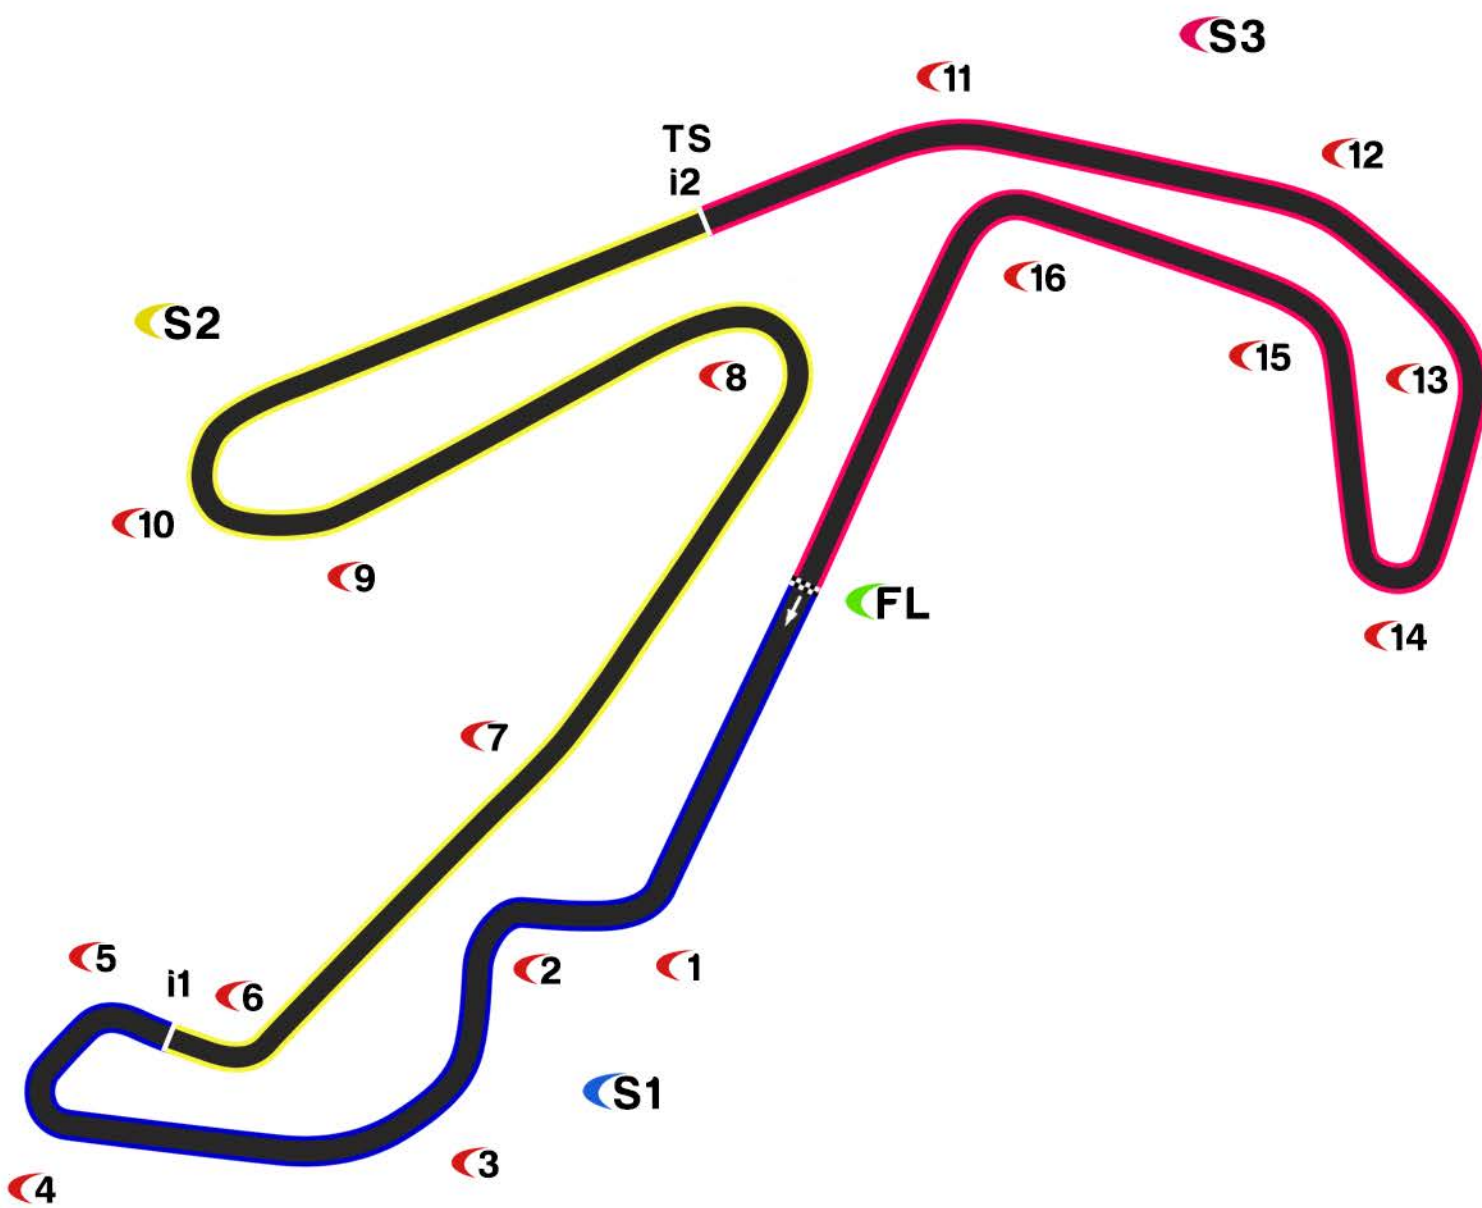

Ferrari Challenge

Trofeo **PIRELLI**

MISANO

Circuit Length: 4.236m.

i1 at: 971 m.

i2 at: 2.644 m.

Pit in - Pit Out: 551,60 m.