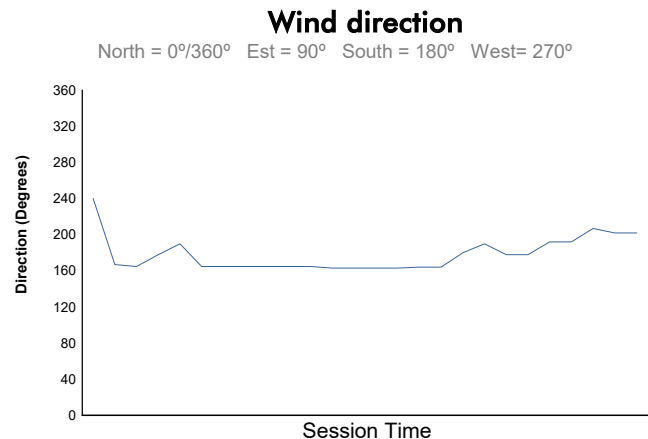

**MONZA**  
**FINALE MONDIALE TROFEO PIRELLI & TROFEO PIRELLI AM**  
**World Final**

**Weather Report**

Track Status: **DRY**