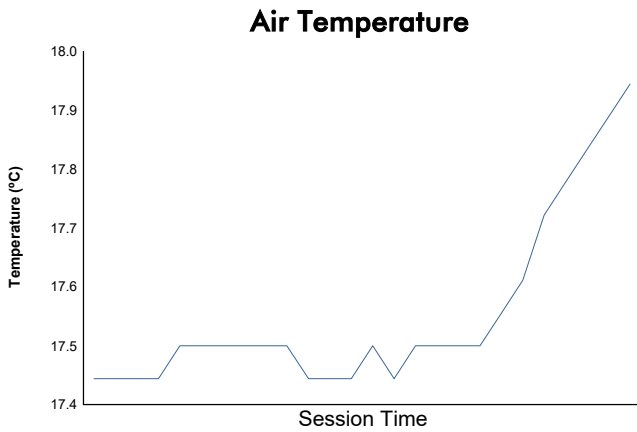

**MONZA**  
**FINALE MONDIALE TROFEO PIRELLI & TROFEO PIRELLI AM**  
**World Final**

**Weather Report**

Track Status: **DRY**