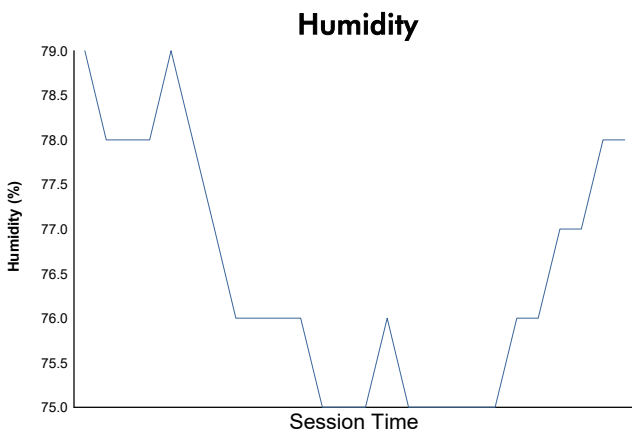

**MONZA**  
**FINALE MONDIALE TROFEO PIRELLI & TROFEO PIRELLI AM**  
**World Final**

**Weather Report**

Track Status: **DRY**