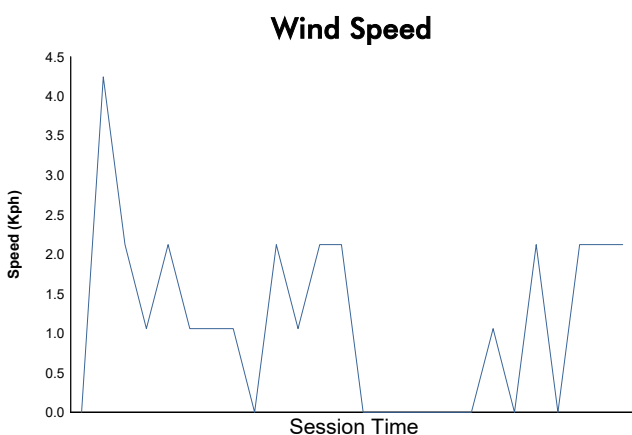

**MONZA**  
**FINALE MONDIALE TROFEO PIRELLI & TROFEO PIRELLI AM**  
**World Final**

**Weather Report**

Track Status: **DRY**