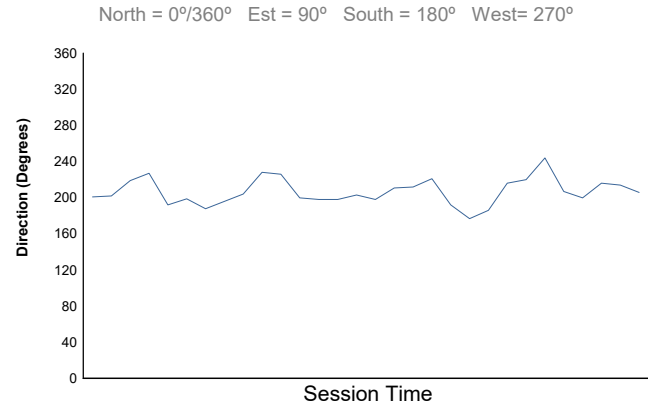

**MONZA**  
**FERRARI CHALLENGE ASIA PACIFIC**  
**Race 2**

**Weather Report**

**Air Temperature**

**Track Temperature**

**Humidity**

**Pressure**

**Wind Speed**

**Wind direction**